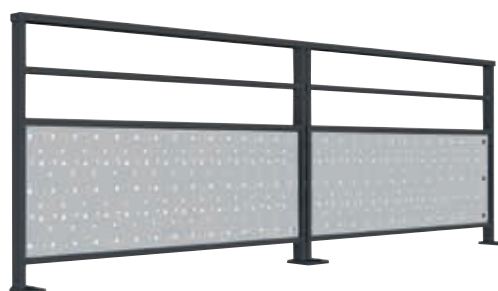

PORTE D'ENTRÉE ÉQUATION

ACIER 90X215 CM
Dormant de 100 à 160 mm. Contemporaine et sans vitrage. Coloris Gris 7016 ou Blanc.
Réf. 05C004D

 Portes fabriquées en France

9,95 € TTC le m²

LAMBRIS LAMEXEL

RABOTÉ BROSSÉ BLANC PUR
Ép. 13mm 135x2530 mm
choix B (Colis de 2,04 m²)
Réf. 138518